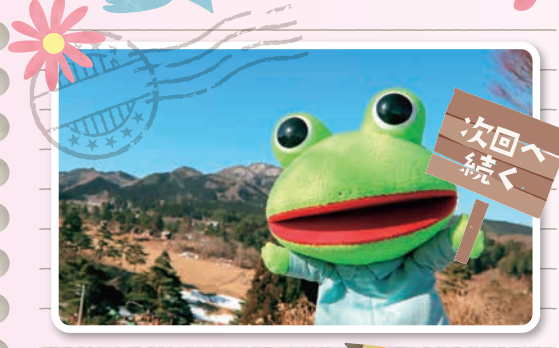

日本原燃広報キャラクター
ツカエルくんの

TSUKAERU KUN NO GURURI AOMORI TSUKAERU KUN
ぐるり青森
三八地域の巻

ツカエルくんが見つけた青森県の魅力的なスポットをご紹介します
自然豊かな三八地域をぐるりと巡った先に待っているものは？

五戸名物「桜鍋」が丼に◎
テイクアウトができるのも嬉しい♪

馬肉の風味と
チーズのコクが
ベストマッチ!

気持ちのよい
テラス席でのんびり!

ぼか ぼか

喫茶 柵 ~ひいらぎ~

馬肉の名産地としても知られる五戸町にある「喫茶 柵」では、馬肉を気軽に味わえるメニューが人気です。甘めの味噌味が馬肉の旨みをより一層引き立てる「馬丼」や、馬肉と長芋を使った「ピザ」がおススメ! 喫茶店ならではの落ち着いた雰囲気です♪

☎0178-20-0855 青森県五戸町苗代沢3-434 〇10:30~19:00 ㊟木曜日

どこを見ても可愛い
アットホームな店内!

お腹も心も温かく
満たしてくれます♪

季節ごとに旬の
フルーツパフェが
楽しめます☆

little café PORTA (リトルカフェポルタ)

定期的に変わるメニューが楽しいランチや、目にも美味しいデザートが人気のカフェ。どの料理も優しい味わいで、丁寧に作られていることが伝わってきます。座席数が9席と少なめなので、予約がおススメです!

☎0178-79-7429 青森県八戸市市川町尻引前山31-1235
〇ランチ11:00~14:00、カフェ13:00~15:00 土曜日~16:00
㊟日曜日、祝日、第2・4月曜日(臨時休業あり)

摘みたていちごの
美味しさに思わず
顔がほころびます◎

このいちごに
決めた♪

練乳の
サービスも
嬉しい♡

ベリーズ司園(つかせえん)

「北のフルーツ王国」として有名な南部町にある農園。毎年1月頃から6月下旬まで、40分食べ放題のいちご狩りが楽しめます。いちご狩りは2日前までの完全予約制。事前に農園のホームページで最新情報をご確認ください。

☎青森県南部町法光寺梨字木平8 ㊟不定休 <http://cherry.itigo.jp>

素材の美味しさに
感動の連続☆
お箸が止まらない!

にんにくって
こんなに甘いんだ!

ほくほく

にんにくの魅力と
生産者のこだわりが
詰まった商品が
ズラリ!

田子町ガーリックセンター

「田子町産にんにく」の美味しさを思いっきり堪能できる施設。にんにくパウダーを麺に練り込んだ「にんにくらーめん」やにんにく入りソフトクリームなど、ここでしか食べられないユニークなメニューがぞろぞろしています。食事の後は、ギフトショップでお買い物を楽しもう♪

☎0179-32-3165 青森県田子町田子字田子11 〇ギフトショップ:9:00~18:00、レストラン:平日11:00~15:00、土日祝~16:00 ㊟12月31日~1月2日(臨時休業あり)

ぐるり日記

三八地域は、自然を身近に感じられる
素敵な土地でした。豊かな大地で育まれた
自然の恵みはどれも美味しく、心がじんわり
温まりました。心も身体もリフレッシュ♪

※ 新型コロナウイルスの感染状況により、店舗や施設の営業時間に変更がある場合があります。お出かけの際は、最新の情報をご確認ください。

アンケートプレゼント

アンケートにお答えいただいた方の中から、抽選で各10名様(合計20名様)に「田子町ガーリックセンター人気商品詰め合わせ」または「ツカエルくんグッズ」をプレゼントいたします。必要事項をご記入の上、ハガキもしくはホームページ内応募フォームからご応募ください。

10名様

にんにくで
パワー
チャージ!

必要事項	応募ハガキ記入例
●郵便番号/住所/電話番号 ●氏名/年齢/性別	〒030-0801
Q1. 日本原燃の企業イメージをお聞かせください	63 青森市新町2-2-11 日本原燃「チラシ」係
①とても信頼できる ②やや信頼できる	●郵便番号/住所/ 電話番号
③あまり信頼できない ④信頼できない ⑤どちらともいえない	●氏名/年齢/性別
Q2. 興味を持って読まれた内容は何かですか?	Q1. 該当する番号
①ツカエルくんのぐるり青森 ②環境放射線等調査結果	Q2. 該当する番号
③こちら現場のツカエルです! ④アンケートプレゼント	Q3. ご意見・ご感想
Q3. 当社に関するご意見や本紙に関するご感想をお聞かせください	

【締め切り】2021年4月12日(月)当日消印有効
※当選の発表は、賞品の発送をもってかえさせていただきます。
お寄せいただいた個人情報は賞品発送以外の目的には使用いたしません。

ホームページからも
ご応募できます

【ホームページ応募方法】URL <https://www.jnfl.co.jp/ja/pr/brochure/>
ホームページ内応募フォームをクリックし、必要事項をご入力ください。